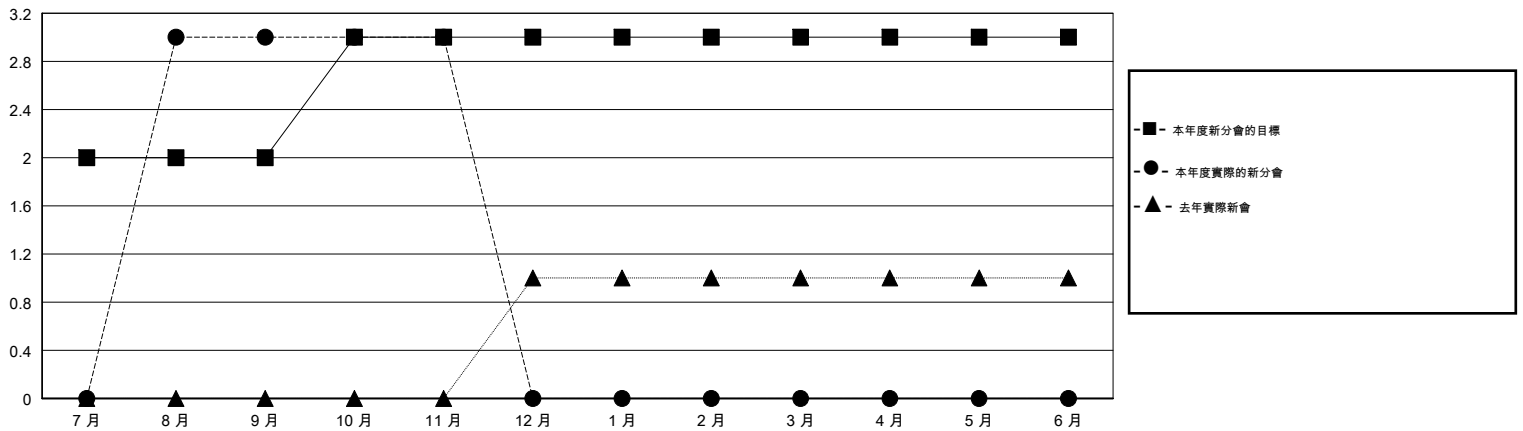

MONTHLY MEMBERSHIP PROGRESS REPORT

District 300A2

Results as of: 11/30/2018

GMT: PEI-JEN CHEN

地點 REP OF CHINA

GMT憲章區

分會			
成果 2018-2019			
季	新分會目標	新會	會員流失的分會
7月/8月/9月	2	3	0
10月/11月/12月	1	0	0
1月/2月/3月	0	0	0
4月/5月/6月	0	0	0

位會員@每位須繳			
成果 2018-2019			
季	會員淨增長目標	實際會員增長數	實際退會會員 (包括轉會)
7月/8月/9月	244	592	31
10月/11月/12月	60	43	12
1月/2月/3月	-120	0	0
4月/5月/6月	44	0	0

目標與實際新會累積

目標和實際會員累積

已取消的分會: 0	87 CLUBS OF 115 增添1位或以上的新會員	性別分佈 男 2,423 (61.83%) 女 1,496 (38.17%) 年度女性會員百分比目標: 35%
放棄的會員 過世 1 分會已取消 0 其他 42 總計 43	點擊這裡取得彙計會員數據	總計家庭單位會員數 649 支付減半會費的家庭會員 351