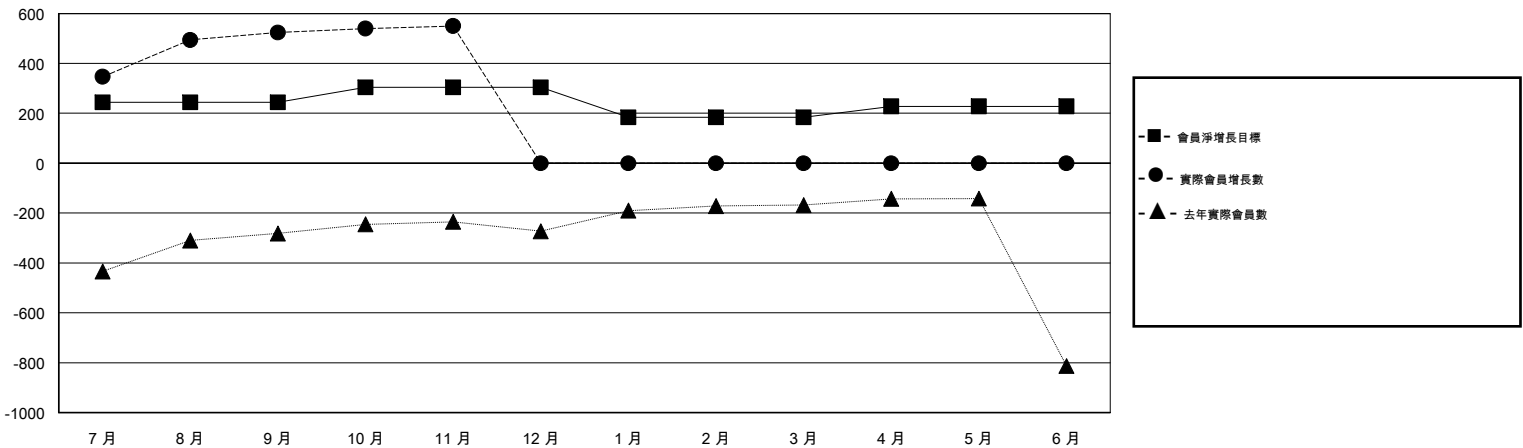

MONTHLY MEMBERSHIP PROGRESS REPORT

District 300A2

Results as of: 11/30/2018

GMT: PEI-JEN CHEN

地點 REP OF CHINA

GMT憲章區

分會			
成果 2018-2019			
季	新分會目標	新會	會員流失的分會
7月/8月/9月	2	3	0
10月/11月/12月	1	0	0
1月/2月/3月	0	0	0
4月/5月/6月	0	0	0

位會員@每位須繳			
成果 2018-2019			
季	會員淨增長目標	實際會員增長數	實際退會會員 (包括轉會)
7月/8月/9月	244	592	31
10月/11月/12月	60	43	12
1月/2月/3月	-120	0	0
4月/5月/6月	44	0	0

目標與實際新會累積

目標和實際會員累積

已取消的分會: 0	87 CLUBS OF 115 增添1位或以上的新會員	性別分佈 男 2,423 (61.83%) 女 1,496 (38.17%) 年度女性會員百分比目標: 35%
放棄的會員 過世 1 分會已取消 0 其他 42 總計 43	點擊這裡取得彙計會員數據	總計家庭單位會員數 649 支付減半會費的家庭會員 351